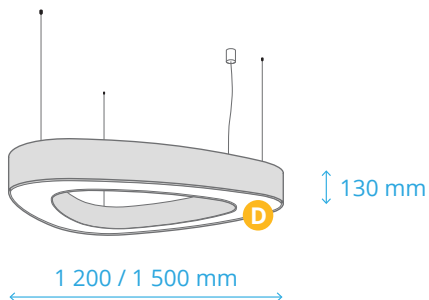

SKUTOČNE
DOKONALÉ
SVETLO

LOOP T ZÁVESNÝ

Inštalácia: Zavesené na lanká Zavesené na rozetu

Rozšírenia svetelnej výbavy:

 nastaviteľná biela

 farby - RGB

 nepriame osvetlenie

 biodynamický režim

D Difúzor:

- ✓ membrána **BARRISOL®**
- ✓ dokonalý rozptyl svetla
- ✓ bezúdržbovosť a prachotesnosť
- ✓ vysoká priepustnosť svetla

 **KVALITNÁ LED SÚSTAVA**
verný index podania farieb CRI85 - CRI97

 **NÍZKA SPOTREBA**
vysoká účinnosť LED sústavy **130 - 170 lm/W**

 **JEDNODUCHOSŤ OVLÁDANIA**
stmievanie vypínačom aj ovládanie smartfónom/tabletom

Základné svetelno-technické parametre:

Možnosti LED sústavy : LED OUTLINE (po obvode)

Prikon základnej sústavy: **90 - 110 W**

Svetelný tok základnej sústavy: **12 000 - 15 000 lm**

*Parametre závisia od konkrétnej konfigurácie modelu

• DOKONALÉ SVETLO VYROBENÉ NA SLOVENSKU

LOOP T ZÁVESNÝ