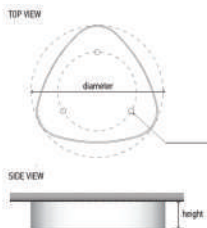

TRI 600 SLIM LED OUTLINE

Trojuholníkový svetelný strop vystavený v showroome v Bratislave

LED OUTLINE

LED svetelná sústava uložená **po obvode**.

Priemer d=600mm, výška h=100 mm

1. PRIAME HLAVNÉ SVETLO

Celkový svetelný tok	5 700 lm
Svetelný tok LED sústavy bez difúzora vs. 100W vlákňové žiarovky	4 ks
Celkový príkon	45 W
Farba svetla	2700 K
Difúzor originál BARRISOL membrána	Sedna