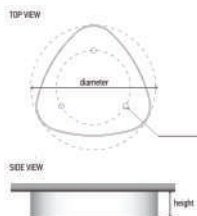

## LED OUTLINE

LED svetelná sústava uložená **po obvode**.

Priemer d=900mm, výška h=130mm