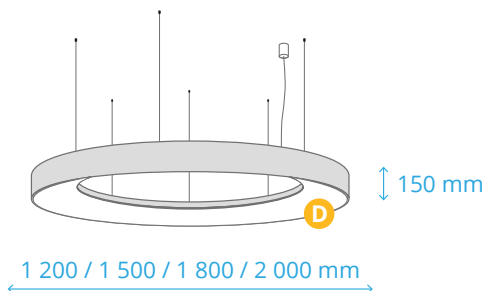

SKUTOČNE
DOKONALÉ
SVETLO

LOOP V ZÁVESNÝ

Inštalácia: Zavesené na lanká Zavesené na rozetu
(iba pre LOOP V 1 200 / 1500)

Rozšírenia svetelnej výbavy:

nastaviteľná biela

farby - RGB

nepriame osvetlenie

biodynamický režim

vysoká účinnosť LED sústavy **130 - 170 lm/W**

JEDNODUCHOSŤ OVLÁDANIA

stmievanie vypínačom aj ovládanie smartfónom/tabletom

Základné svetelno-technické parametre:

Možnosti LED sústavy : LED OUTLINE (po obvode)

Príkion základnej sústavy: **100 - 160 W**

Svetelný tok základnej sústavy: **13 000 - 22 000 lm**

*Parametre závisia od konkrétnej konfigurácie modelu

● DOKONALÉ SVETLO VYROBENÉ NA SLOVENSKU

LOOP V ZÁVESNÝ