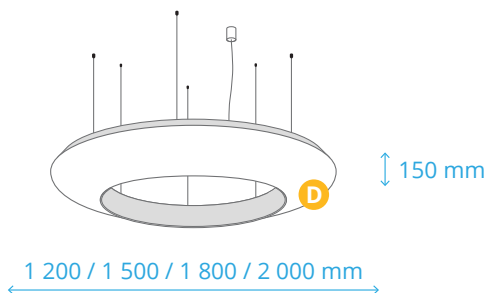

# LOOP X ZÁVESNÝ

**Inštalácia:** Zavesené na lanká Zavesené na rozetu  
(iba pre LOOP X 1200 / 1500)

**Rozšírenia svetelnej výbavy:**

nastaviteľná biela

farby - RGB

nepriame osvetlenie

biodynamický režim